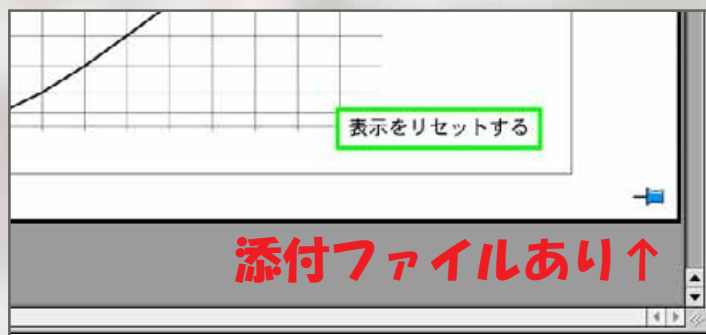

●ふせん、添付ファイル

pdfの機能・「ふせん」で補足情報がついていることがあります。クリックすると展開され読むことができます。

ピンの形をしたふせんアイコンはファイルが添付されています。ダブルクリックで対応アプリケーションが開き、内容を表示します（右クリックで保存することもできます。添付内容に不安のある方は別名保存してご確認ください。大したものはないかもしれませんが）。