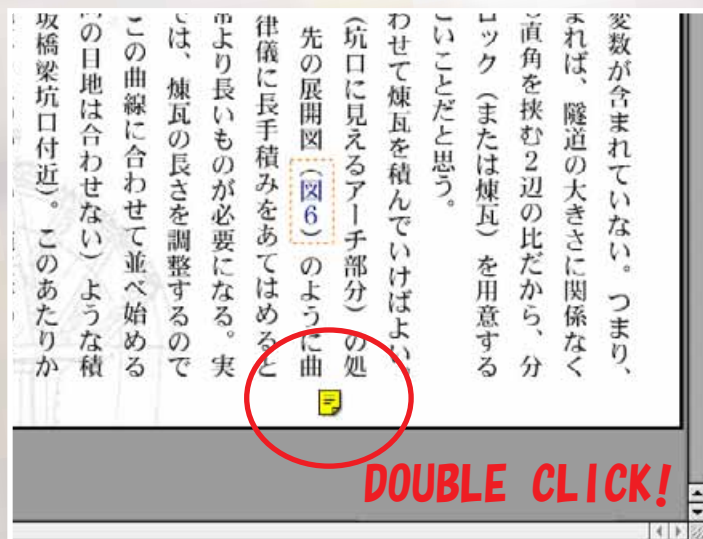

●ふせん、添付ファイル

pdfの機能・「ふせん」で補足情報がついていることがあります。クリックすると展開され読むことができます。

ピンの形をしたふせんアイコンはファイルが添付されています。ダブルクリックで対応アプリケーションが開き、内容を表示します（右クリックで保存することもできます。添付内容に不安のある方は別名保存してご確認ください。大したものはないかもしれませんが）。